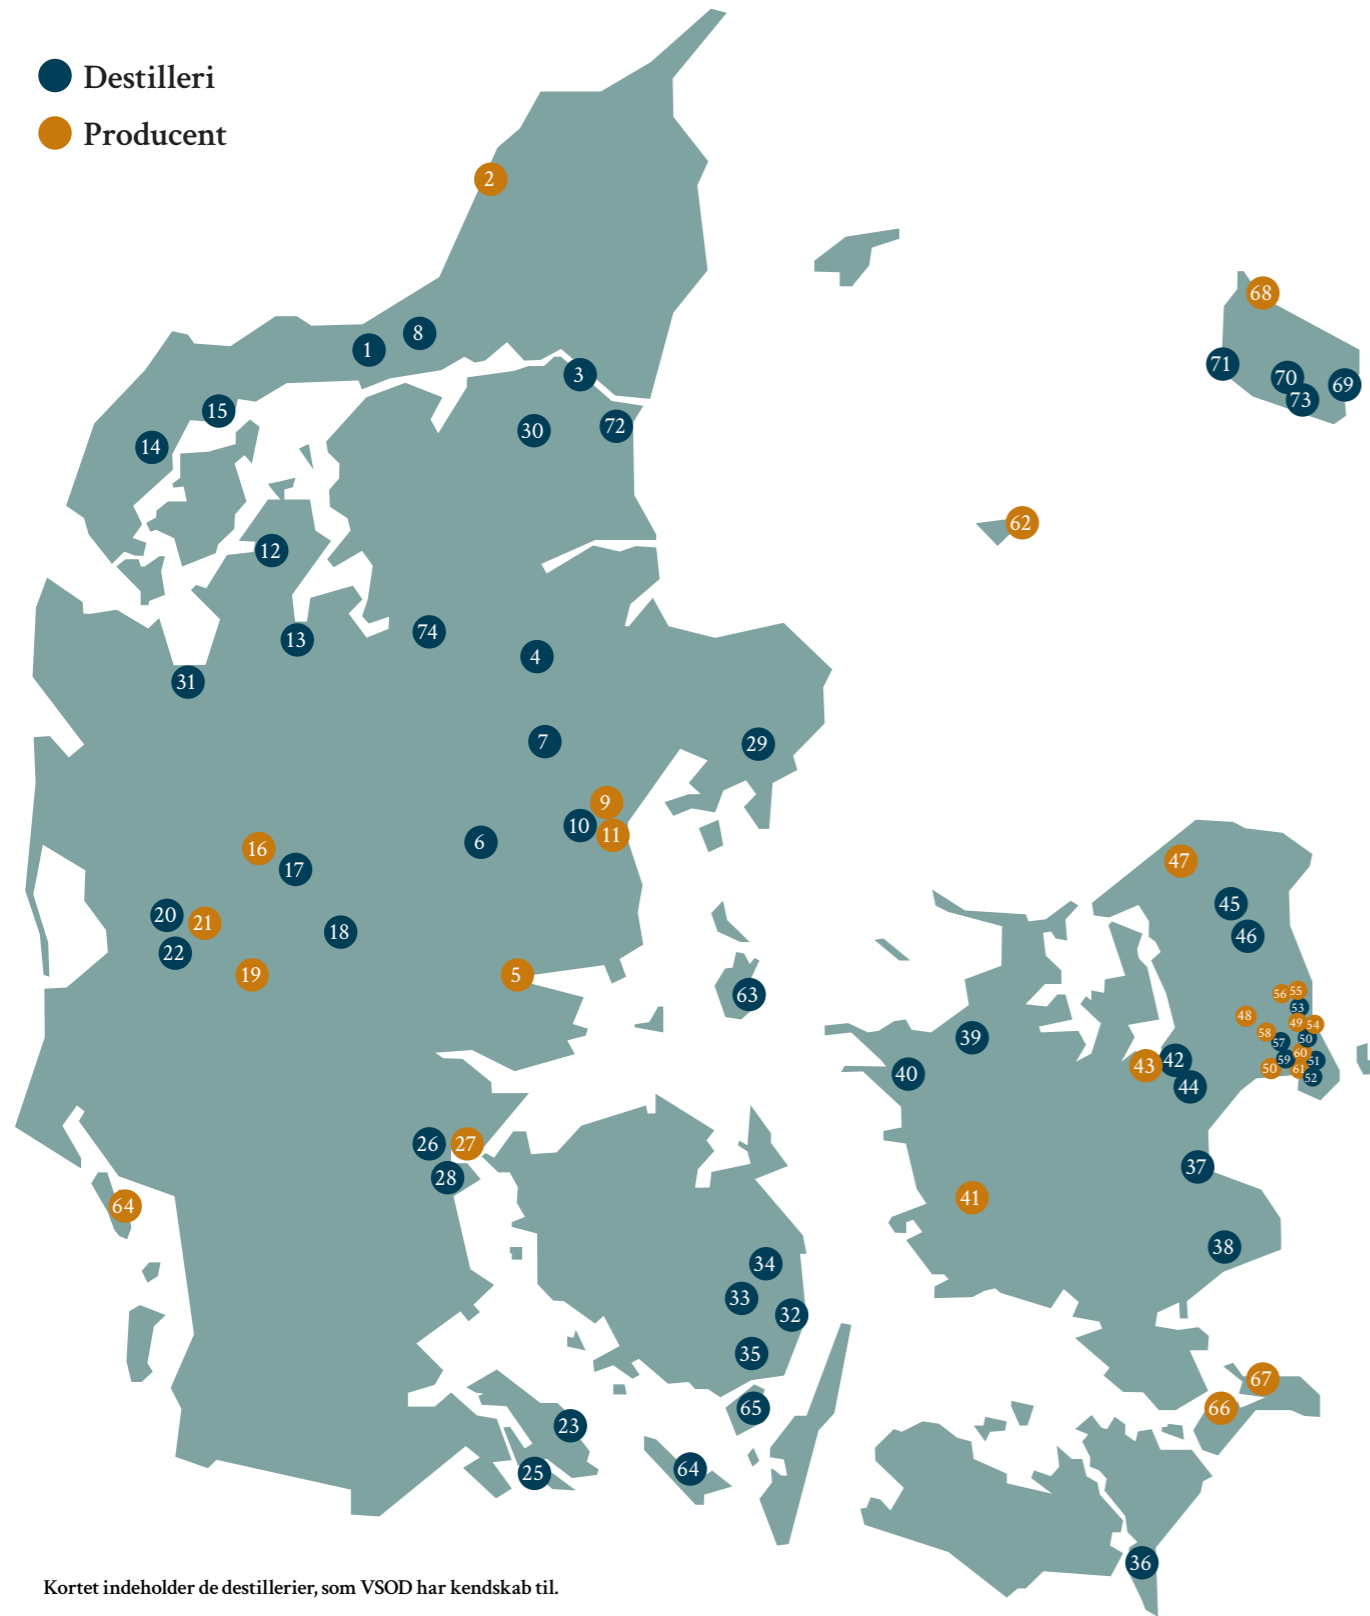

Danske destillerier & producenter

- Destilleri
- Producent

Kortet indeholder de destillerier, som VSOD har kendskab til.

Jylland

- 1 Nordisk Brænderi Fjerritslev
- 2 Lokken Bryghus Lokken
- 3 Søgaard's Bryghus Aalborg
- 4 Brænderiet Enghaven Randers NØ
- 5 De 5 Gaarde - Schackenborg Snaps Horsens
- 6 Vrad's Destilleri Bryrup
- 7 Sall Whisky Destillery Hammel
- 8 Tranum Mølle Destilleri Brovst
- 9 Bottle Rocket Aarhus C
- 10 Njord Gin Aarhus C
- 11 Pure Shots Århus C
- 12 Brænderiet Limfjorden Roslev
- 13 Lucassen's Distillery Skive
- 14 Thy Whisky Snedsted
- 15 Spritfabrikken Thylandia Thisted
- 16 Bryggeriet Herning Herning
- 17 Sobogaard - Djon Gin Herning
- 18 Fary Lochan Destilleri Give
- 19 WY Distillery Grindsted
- 20 Stauning Whisky Skjern
- 21 Westjysk Smag Skjern
- 22 Knaplund Destilleri Aps Hoven, Tarm
- 23 Destilleriet Als Højrup
- 24 Destilleriet Als Sydals
- 25 Sønderborg Destilleri Sønderborg
- 26 Skærsøgaard Almind

- 27 Spritfabrikken Danmark Kolding
- 28 Trolden Distillery Kolding
- 29 Bullseye Spirits Ebeltoft
- 30 Volsted Distillery Støvring
- 31 Small Batch Distillers Hjern
- 72 Fennec Spirits Storvorde
- 74 Hjortu Destilleri Tjele

Øerne

- 62 Anholt Gin Anholt
- 63 Sams Island Distillery Samsø, Onsbjerg
- 64 Duxbury Fanø
- 65 Æro Whisky Æro, Æroskøbing
- 66 Isle of Mon Distillery Mon, Askeby
- 67 Noorbohandelen Mon, Stege
- 68 Nord - Snaps Bornholm, Allinge
- 69 Den Bornholmske Spritfabrik Bornholm, Nexø
- 70 Lille Gadegård Bornholm, Aakirkeby
- 71 Østersøens Brænderi Bornholm, Rønne
- 73 Wild Distillery Aakirkeby